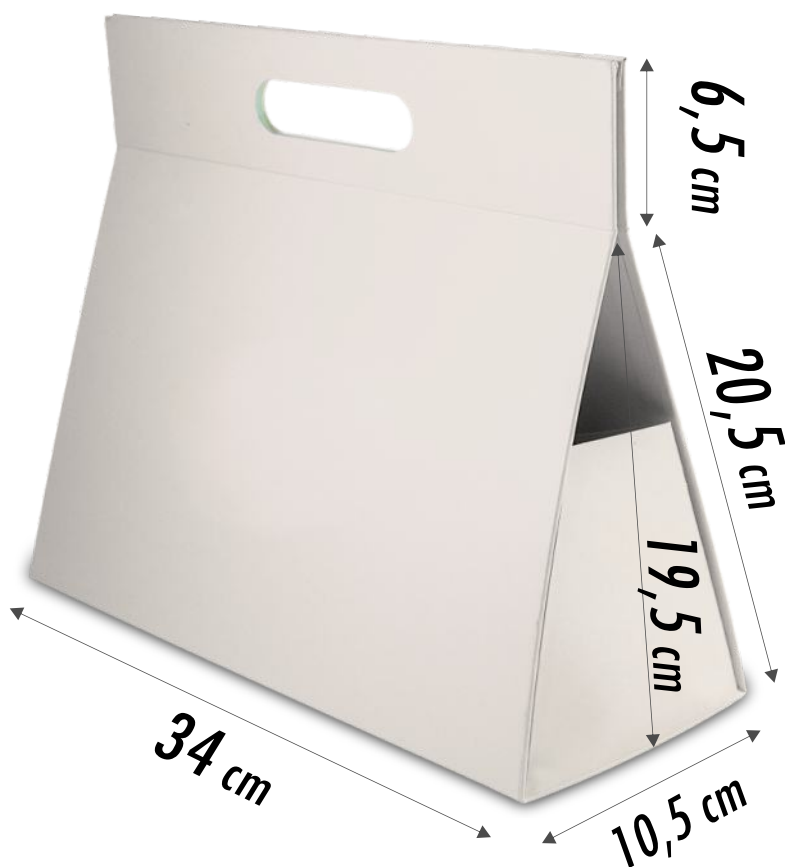

ARMAZENAMENTO FLAT (ECONOMIA REAL DE ESPAÇO)

Mais eficiência logística e redução de custos no transporte e estoque.

Escolha uma das opções
abaixo ou monte o seu!

Econômico

Parte externa em papel + BOPP com ou sem personalização (branco, Kraft, etc.)

Parte interna em papel comum sem personalização (branco, kraft, etc.)

Silver

Parte externa em qualquer papel ou revestimento com ou sem personalização.

Parte interna só a bolsa no mesmo papel da capa sem personalização e guarda em branco.

Gold

Parte externa em qualquer papel ou revestimento com ou sem personalização.

Parte interna completa no mesmo papel ou revestimento da capa.

Medidas disponíveis

Revestimentos

Podemos usar diversos tipos de revestimentos. Escolha a melhor opção para seu projeto!