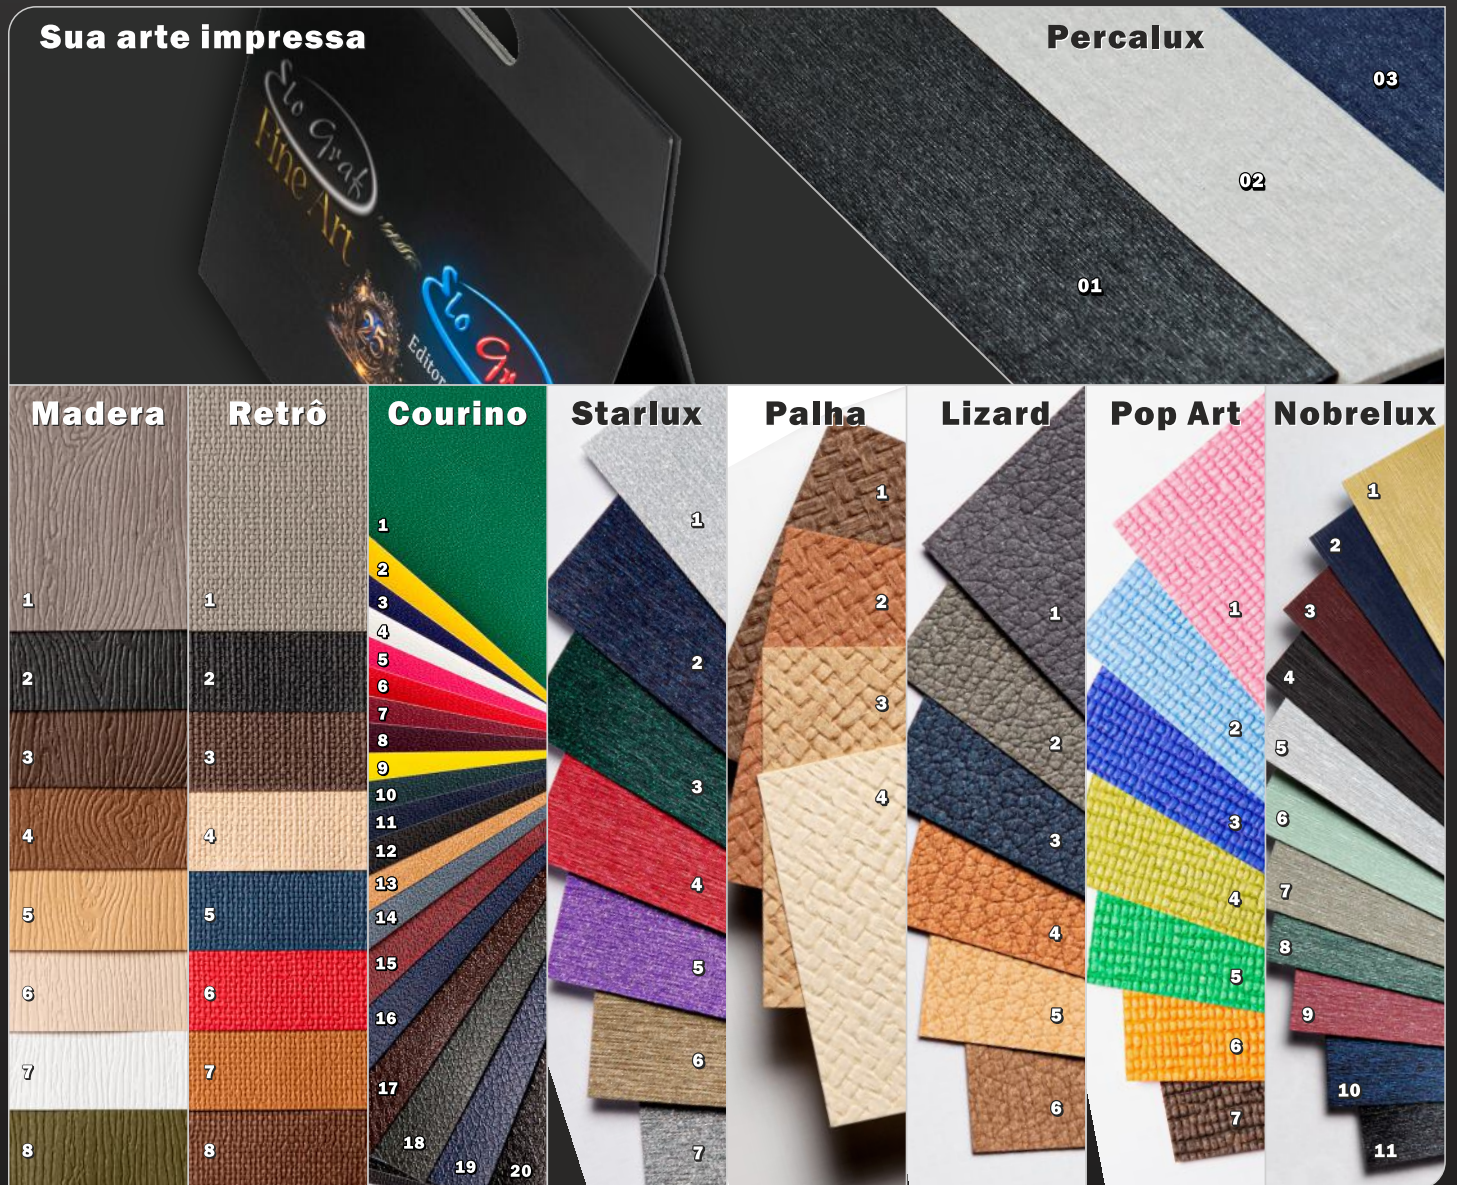

Parte interna em papel comum sem personalização (branco, kraft, etc.)

Silver

Parte externa em qualquer papel ou revestimento com ou sem personalização.

Parte interna só a bolsa no mesmo papel da capa sem personalização e guarda em branco.

Gold

Parte externa em qualquer papel ou revestimento com ou sem personalização.

Parte interna completa no mesmo papel ou revestimento da capa.

Medidas disponíveis

Revestimentos

Podemos usar diversos tipos de revestimentos. Escolha a melhor opção para seu projeto!